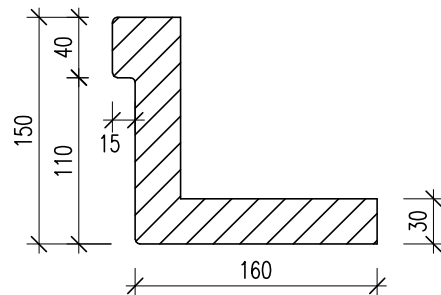

## R.1

PÍSKOVCOVÝ OBKLAD OKNA VČETNĚ PARAPETU

MATERIÁL: PÍSKOVEC IMPREGNOVANÝ, IMITACE PÍSKOVCOVÝCH KVÁDRŮ  
BARVA: PŘÍRODNÍ  
ROZMĚRY: viz detail  
POČET: 2ks  
1NP

## R.2

PÍSKOVCOVÝ OBKLAD DVEŘÍ

MATERIÁL: PÍSKOVEC IMPREGNOVANÝ, IMITACE PÍSKOVCOVÝCH KVÁDRŮ  
BARVA: PŘÍRODNÍ  
ROZMĚRY: VELIKOST OTVORU 2000/2270  
POČET: 1ks  
1NP

## R.3

PÍSKOVCOVÝ OBKLAD DVEŘÍ

MATERIÁL: PÍSKOVEC IMPREGNOVANÝ, IMITACE PÍSKOVCOVÝCH KVÁDRŮ  
BARVA: PŘÍRODNÍ  
ROZMĚRY: VELIKOST OTVORU 1125/2270  
POČET: 1ks  
1NP

## R.3

PÍSKOVCOVÝ OBKLAD DVEŘÍ

MATERIÁL: PÍSKOVEC IMPREGNOVANÝ, IMITACE PÍSKOVCOVÝCH KVÁDRŮ  
BARVA: PŘÍRODNÍ  
ROZMĚRY: VELIKOST OTVORU 1500/2270  
POČET: 1ks  
1NP