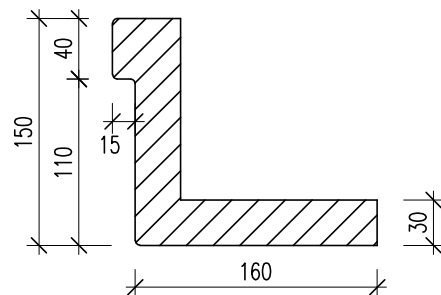

## R.2

PÍSKOVCOVÝ OBKLAD DVEŘÍ

MATERIÁL: PÍSKOVEC IMPREGNOVANÝ, IMITACE PÍSKOVCOVÝCH KVÁDRŮ  
BARVA: PŘÍRODNÍ  
ROZMĚRY: VELIKOST OTVORU 2000/2270  
POČET: 1ks  
1NP

## R.3

PÍSKOVCOVÝ OBKLAD DVEŘÍ

MATERIÁL: PÍSKOVEC IMPREGNOVANÝ, IMITACE PÍSKOVCOVÝCH KVÁDRŮ  
BARVA: PŘÍRODNÍ  
ROZMĚRY: VELIKOST OTVORU 1125/2270  
POČET: 1ks  
1NP

## R.3

PÍSKOVCOVÝ OBKLAD DVEŘÍ

MATERIÁL: PÍSKOVEC IMPREGNOVANÝ, IMITACE PÍSKOVCOVÝCH KVÁDRŮ  
BARVA: PŘÍRODNÍ  
ROZMĚRY: VELIKOST OTVORU 1500/2270  
POČET: 1ks  
1NP