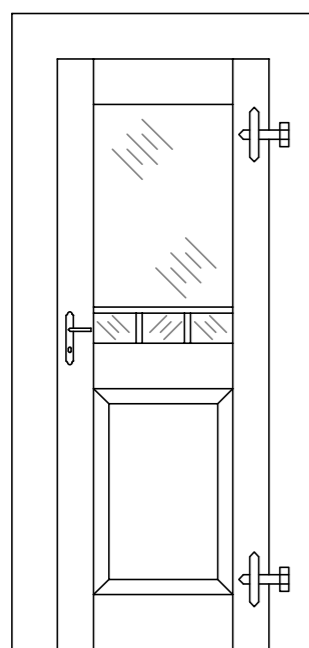

### D1/P

DVEŘE DŘEVĚNÉ (MASIV) VNITŘNÍ PLNÉ KAZETOVÉ S  
POLODRÁŽKOU, PRAVÉ  
ROZMĚRY 800/1970  
ZÁRUBEŇ DŘEVĚNÁ OBLOŽKOVÁ HLADKÁ, Š. 1x150mm,  
1x280mm  
ZÁMEK DOZICKÝ, KOVÁNÍ KLIKA/KLIKA, KOVÁNÍ DLE VÝBĚRU  
INVESTORA  
POVRCHOVÁ ÚPRAVA DVEŘÍ A ZÁRUBNÍ TRANSPARENTNÍ LAK  
MAT  
KS: 2  
1.PP

### D4/L

DVEŘE DŘEVĚNÉ (MASIV) VNITŘNÍ, KAZETOVÉ S  
POLODRÁŽKOU, LEVÉ, ČÁSTEČNĚ PROSKLENÉ  
ROZMĚRY 800/1970  
ZÁRUBEŇ DŘEVĚNÁ OBLOŽKOVÁ HLADKÁ, Š. 150mm  
ZÁMEK DOZICKÝ, KOVÁNÍ KLIKA/KLIKA, KOVÁNÍ DLE VÝBĚRU  
INVESTORA  
SKLO ČIRÉ  
POVRCHOVÁ ÚPRAVA DVEŘÍ A ZÁRUBNÍ TRANSPARENTNÍ LAK  
MAT  
KS: 1  
1.NP

### D2/L

DVEŘE DŘEVĚNÉ (MASIV) VNITŘNÍ, KAZETOVÉ S  
POLODRÁŽKOU, LEVÉ, ČÁSTEČNĚ PROSKLENÉ  
ROZMĚRY 800/1970  
ZÁRUBEŇ ATYP. PÍSKOVCOVÁ, HLADKÁ, Š. 270mm  
ZÁVĚSY ATYP., KOVÁŘSKY ZPRACOVÁNO  
ZÁMEK DOZICKÝ, KOVÁNÍ KLIKA/KLIKA, KOVÁNÍ DLE VÝBĚRU  
INVESTORA  
SKLO ČIRÉ  
POVRCHOVÁ ÚPRAVA DVEŘÍ A ZÁRUBNÍ TRANSPARENTNÍ LAK  
MAT  
KS: 1  
1.NP

### D5/P

DVEŘE DŘEVĚNÉ (MASIV) VNITŘNÍ PLNÉ KAZETOVÉ S  
POLODRÁŽKOU, PRAVÉ  
ROZMĚRY 700/1970  
ZÁRUBEŇ DŘEVĚNÁ OBLOŽKOVÁ HLADKÁ, Š. 1x150mm  
ZÁMEK DOZICKÝ, KOVÁNÍ KLIKA/KLIKA, KOVÁNÍ DLE VÝBĚRU  
INVESTORA  
POVRCHOVÁ ÚPRAVA DVEŘÍ A ZÁRUBNÍ TRANSPARENTNÍ LAK  
MAT  
KS: 1  
1.NP