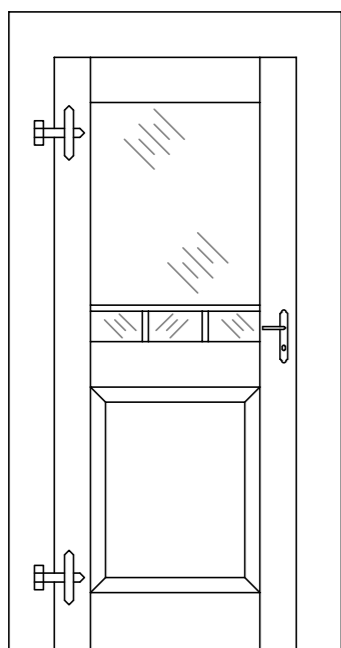

### D1/P

DVEŘE DŘEVĚNÉ (MASIV) VNITŘNÍ PLNÉ KAZETOVÉ S  
POLODRÁŽKOU, PRAVÉ  
ROZMĚRY 800/1970  
ZÁRUBEŇ DŘEVĚNÁ OBLOŽKOVÁ HLADKÁ, Š. 1x150mm,  
1x280mm  
ZÁMEK DOZICKÝ, KOVÁNÍ KLIKA/KLIKA, KOVÁNÍ DLE VÝBĚRU  
INVESTORA  
POVRCHOVÁ ÚPRAVA DVEŘÍ A ZÁRUBNÍ TRANSPARENTNÍ LAK  
MAT  
KS: 2  
1.PP

### D4/L

DVEŘE DŘEVĚNÉ (MASIV) VNITŘNÍ, KAZETOVÉ S  
POLODRÁŽKOU, LEVÉ, ČÁSTEČNĚ PROSKLENÉ  
ROZMĚRY 800/1970  
ZÁRUBEŇ DŘEVĚNÁ OBLOŽKOVÁ HLADKÁ, Š. 150mm  
ZÁMEK DOZICKÝ, KOVÁNÍ KLIKA/KLIKA, KOVÁNÍ DLE VÝBĚRU  
INVESTORA  
SKLO ČIRÉ  
POVRCHOVÁ ÚPRAVA DVEŘÍ A ZÁRUBNÍ TRANSPARENTNÍ LAK  
MAT  
KS: 1  
1.NP

### D2/L

DVEŘE DŘEVĚNÉ (MASIV) VNITŘNÍ, KAZETOVÉ S  
POLODRÁŽKOU, LEVÉ, ČÁSTEČNĚ PROSKLENÉ  
ROZMĚRY 800/1970  
ZÁRUBEŇ ATYP. PÍSKOVCOVÁ, HLADKÁ, Š. 270mm  
ZÁVĚSY ATYP., KOVÁŘSKY ZPRACOVÁNO  
ZÁMEK DOZICKÝ, KOVÁNÍ KLIKA/KLIKA, KOVÁNÍ DLE VÝBĚRU  
INVESTORA  
SKLO ČIRÉ  
POVRCHOVÁ ÚPRAVA DVEŘÍ A ZÁRUBNÍ TRANSPARENTNÍ LAK  
MAT  
KS: 1  
1.NP

### D5/P

DVEŘE DŘEVĚNÉ (MASIV) VNITŘNÍ PLNÉ KAZETOVÉ S  
POLODRÁŽKOU, PRAVÉ  
ROZMĚRY 700/1970  
ZÁRUBEŇ DŘEVĚNÁ OBLOŽKOVÁ HLADKÁ, Š. 1x150mm  
ZÁMEK DOZICKÝ, KOVÁNÍ KLIKA/KLIKA, KOVÁNÍ DLE VÝBĚRU  
INVESTORA  
POVRCHOVÁ ÚPRAVA DVEŘÍ A ZÁRUBNÍ TRANSPARENTNÍ LAK  
MAT  
KS: 1  
1.NP