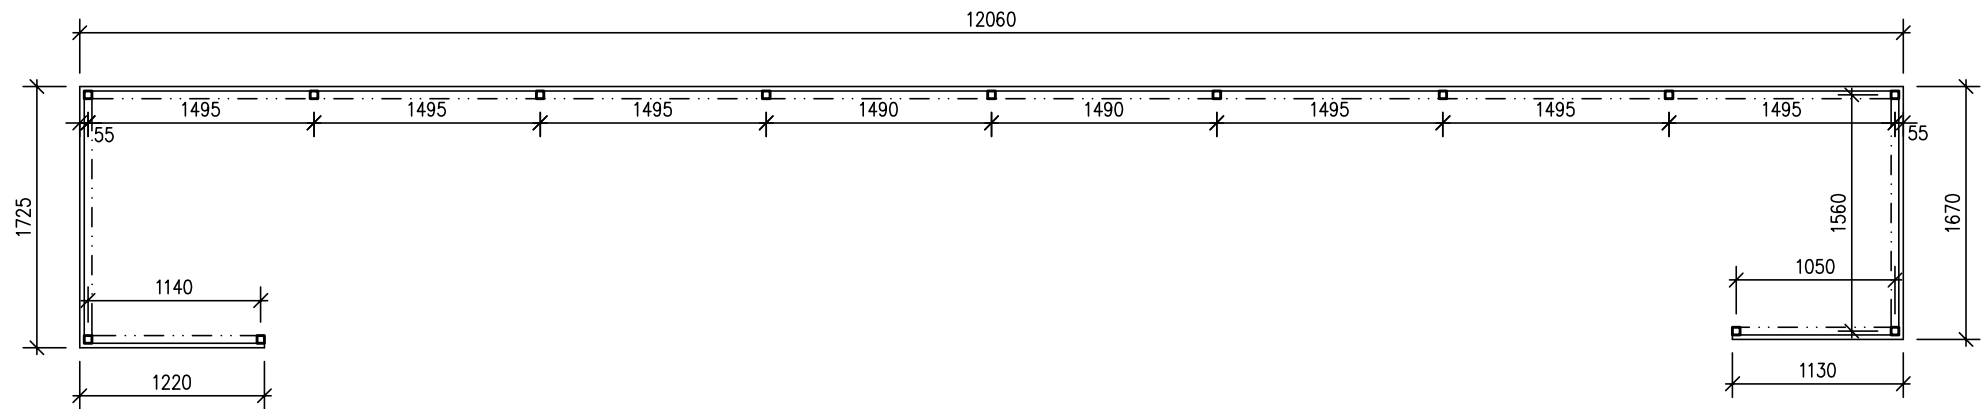

Z.7

ZÁBRADLÍ TERASY

- VÝŠKA ZÁBRADLÍ OD DLAŽBY TERASY 1000mm
- MATERIÁL OCEL, DŘEVO SMRK
- POVRCHOVÁ ÚPRAVA OCELI – NÁTĚR KOVÁŘSKÁ ČERŇ
- POVRCHOVÁ ÚPRAVA DŘEVA – TRANSPARENTNÍ BARVA HNĚDÁ, ODSTÍN TEAK
- PROFILY ZÁBRADLÍ – SLOUPKY 50/50/3, MADLO 50/50/3
- PROFILY DŘEVA 150/30
- SLOUPKY KOTVENY DO Ž.B. DESKY, KOTEVNÍ PLECH TL. 6mm, CHEMICKÉ KOTVY 2xØ10
- 1KS 1.NP

Z.8

ZÁBRADLÍ PARKOVACÍHO STÁNÍ

- VÝŠKA ZÁBRADLÍ OD OBKLADU OPĚRKY 750mm
- MATERIÁL OCEL, DŘEVO SMRK
- POVRCHOVÁ ÚPRAVA OCELI – NÁTĚR KOVÁŘSKÁ ČERŇ
- POVRCHOVÁ ÚPRAVA DŘEVA – TRANSPARENTNÍ BARVA HNĚDÁ, ODSTÍN TEAK
- PROFILY ZÁBRADLÍ – SLOUPKY 50/50/3, MADLO 50/50/3
- PROFILY DŘEVA 150/30
- SLOUPKY KOTVENY DO Ž.B. OPĚRKY, KOTEVNÍ PLECH TL. 6mm, CHEMICKÉ KOTVY 2xØ10
- 1KS 1.NP