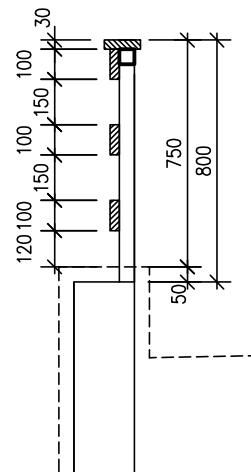

Z.7

ZÁBRADLÍ TERASY

- VÝŠKA ZÁBRADLÍ OD DLAŽBY TERASY 1000mm
- MATERIÁL OCEL, DŘEVO SMRK
- POVRCHOVÁ ÚPRAVA OCELI – NÁTĚR KOVÁŘSKÁ ČERŇ
- POVRCHOVÁ ÚPRAVA DŘEVA – TRANSPARENTNÍ BARVA HNĚDÁ, ODSTÍN TEAK
- PROFILY ZÁBRADLÍ – SLOUPKY 50/50/3, MADLO 50/50/3
- PROFILY DŘEVA 150/30
- SLOUPKY KOTVENY DO Ž.B. DESKY, KOTEVNÍ PLECH TL. 6mm, CHEMICKÉ KOTVY 2xØ10
- 1KS 1.NP

Z.8

ZÁBRADLÍ PARKOVACÍHO STÁNÍ

- VÝŠKA ZÁBRADLÍ OD OBKLADU OPĚRKY 750mm
- MATERIÁL OCEL, DŘEVO SMRK
- POVRCHOVÁ ÚPRAVA OCELI – NÁTĚR KOVÁŘSKÁ ČERŇ
- POVRCHOVÁ ÚPRAVA DŘEVA – TRANSPARENTNÍ BARVA HNĚDÁ, ODSTÍN TEAK
- PROFILY ZÁBRADLÍ – SLOUPKY 50/50/3, MADLO 50/50/3
- PROFILY DŘEVA 150/30
- SLOUPKY KOTVENY DO Ž.B. OPĚRKY, KOTEVNÍ PLECH TL. 6mm, CHEMICKÉ KOTVY 2xØ10
- 1KS 1.NP