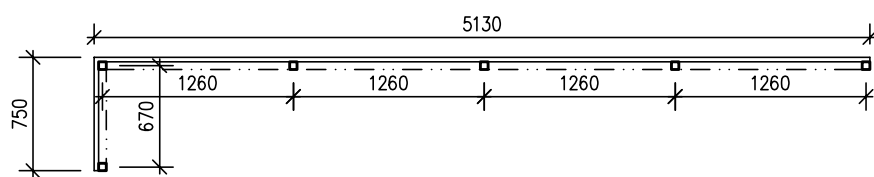

Z.7

ZÁBRADLÍ TERASY

- VÝŠKA ZÁBRADLÍ OD DLAŽBY TERASY 1000mm
- MATERIÁL OCEL, DŘEVO SMRK
- POVRCHOVÁ ÚPRAVA OCELI – NÁTĚR KOVÁŘSKÁ ČERŇ
- POVRCHOVÁ ÚPRAVA DŘEVA – TRANSPARENTNÍ BARVA HNĚDÁ, ODSTÍN TEAK
- PROFILY ZÁBRADLÍ – SLOUPKY 50/50/3, MADLO 50/50/3
- PROFILY DŘEVA 150/30
- SLOUPKY KOTVENY DO Ž.B. DESKY, KOTEVNÍ PLECH TL. 6mm, CHEMICKÉ KOTVY 2xØ10
- 1KS 1.NP

Z.8

ZÁBRADLÍ PARKOVACÍHO STÁNÍ

- VÝŠKA ZÁBRADLÍ OD OBKLADU OPĚRKY 750mm
- MATERIÁL OCEL, DŘEVO SMRK
- POVRCHOVÁ ÚPRAVA OCELI – NÁTĚR KOVÁŘSKÁ ČERŇ
- POVRCHOVÁ ÚPRAVA DŘEVA – TRANSPARENTNÍ BARVA HNĚDÁ, ODSTÍN TEAK
- PROFILY ZÁBRADLÍ – SLOUPKY 50/50/3, MADLO 50/50/3
- PROFILY DŘEVA 150/30
- SLOUPKY KOTVENY DO Ž.B. OPĚRKY, KOTEVNÍ PLECH TL. 6mm, CHEMICKÉ KOTVY 2xØ10
- 1KS 1.NP