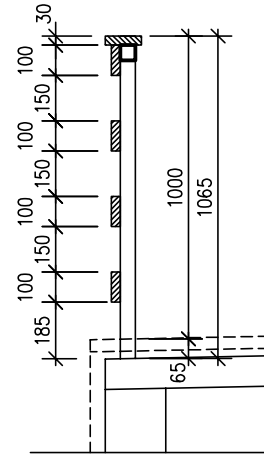

Z.7

ZÁBRADLÍ TERASY

- VÝŠKA ZÁBRADLÍ OD DLAŽBY TERASY 1000mm
- MATERIÁL OCEL, DŘEVO SMRK
- POVRCHOVÁ ÚPRAVA OCELI – NÁTĚR KOVÁŘSKÁ ČERŇ
- POVRCHOVÁ ÚPRAVA DŘEVA – TRANSPARENTNÍ BARVA HNĚDÁ, ODSTÍN TEAK
- PROFILY ZÁBRADLÍ – SLOUPKY 50/50/3, MADLO 50/50/3
- PROFILY DŘEVA 150/30
- SLOUPKY KOTVENY DO Ž.B. DESKY, KOTEVNÍ PLECH TL. 6mm, CHEMICKÉ KOTVY 2xØ10
- 1KS 1.NP

Z.8

ZÁBRADLÍ PARKOVACÍHO STÁNÍ

- VÝŠKA ZÁBRADLÍ OD OBKLADU OPĚRKY 750mm
- MATERIÁL OCEL, DŘEVO SMRK
- POVRCHOVÁ ÚPRAVA OCELI – NÁTĚR KOVÁŘSKÁ ČERŇ
- POVRCHOVÁ ÚPRAVA DŘEVA – TRANSPARENTNÍ BARVA HNĚDÁ, ODSTÍN TEAK
- PROFILY ZÁBRADLÍ – SLOUPKY 50/50/3, MADLO 50/50/3
- PROFILY DŘEVA 150/30
- SLOUPKY KOTVENY DO Ž.B. OPĚRKY, KOTEVNÍ PLECH TL. 6mm, CHEMICKÉ KOTVY 2xØ10
- 1KS 1.NP