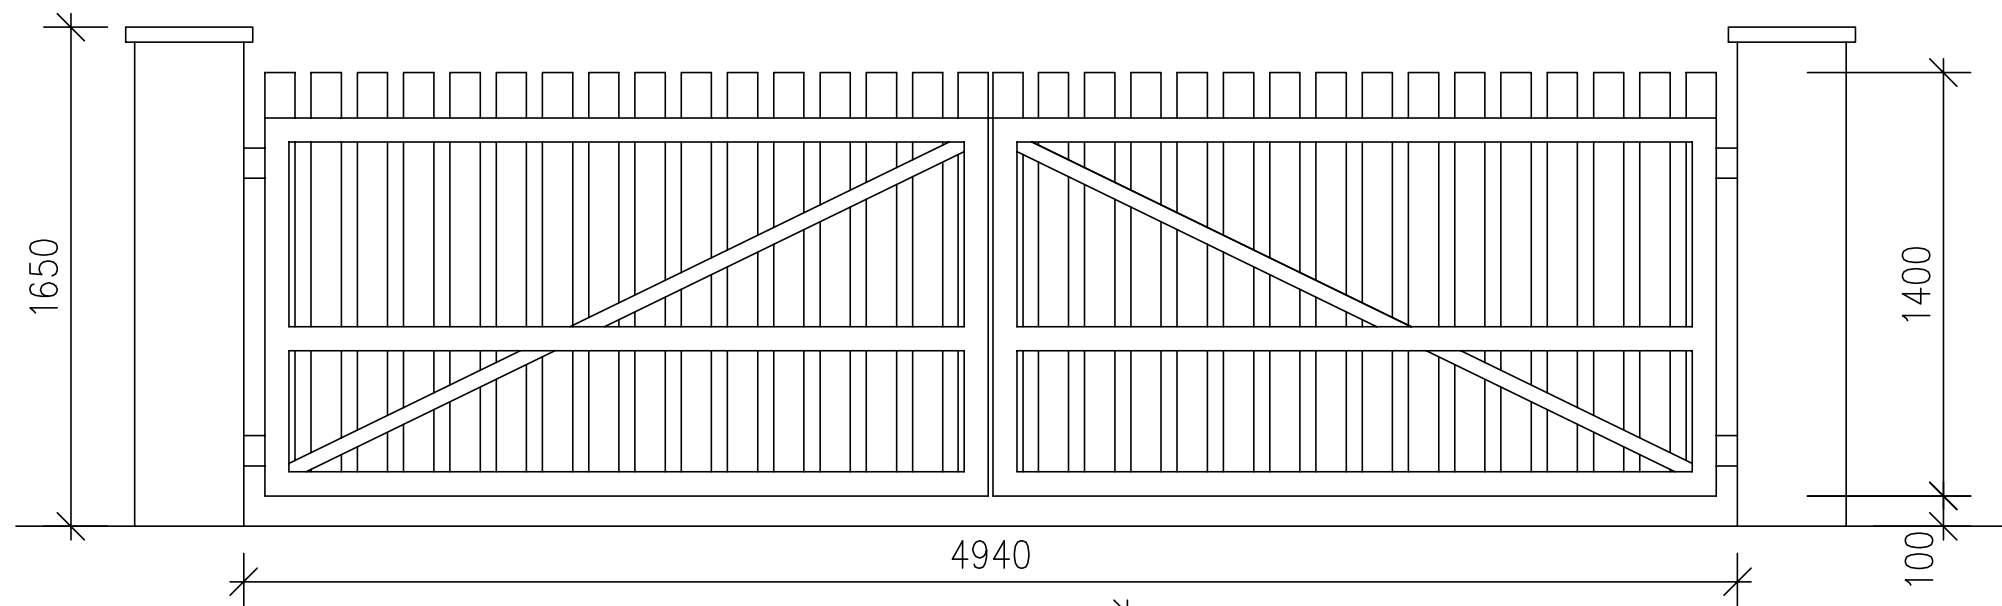

Z.7

ZÁBRADLÍ TERASY

- VÝŠKA ZÁBRADLÍ OD DLAŽBY TERASY 1000mm
- MATERIÁL OCEL, DŘEVO SMRK
- POVRCHOVÁ ÚPRAVA OCELI – NÁTĚR KOVÁŘSKÁ ČERŇ
- POVRCHOVÁ ÚPRAVA DŘEVA – TRANSPARENTNÍ BARVA HNĚDÁ, ODSTÍN TEAK
- PROFILY ZÁBRADLÍ – SLOUPKY 50/50/3, MADLO 50/50/3
- PROFILY DŘEVA 150/30
- SLOUPKY KOTVENY DO Ž.B. DESKY, KOTEVNÍ PLECH TL. 6mm, CHEMICKÉ KOTVY 2xØ10
- 1KS 1.NP

Z.8

ZÁBRADLÍ PARKOVACÍHO STÁNÍ

- VÝŠKA ZÁBRADLÍ OD OBKLADU OPĚRKY 750mm
- MATERIÁL OCEL, DŘEVO SMRK
- POVRCHOVÁ ÚPRAVA OCELI – NÁTĚR KOVÁŘSKÁ ČERŇ
- POVRCHOVÁ ÚPRAVA DŘEVA – TRANSPARENTNÍ BARVA HNĚDÁ, ODSTÍN TEAK
- PROFILY ZÁBRADLÍ – SLOUPKY 50/50/3, MADLO 50/50/3
- PROFILY DŘEVA 150/30
- SLOUPKY KOTVENY DO Ž.B. OPĚRKY, KOTEVNÍ PLECH TL. 6mm, CHEMICKÉ KOTVY 2xØ10
- 1KS 1.NP

Z.9

- VJEZDOVÁ BRÁNA DVOUKŘÍDLA
- MATERIÁL OCEL, DŘEVO SMRK
- POVRCHOVÁ ÚPRAVA OCELI – ŽÁROVĚ POZINKOVÁNO + NÁTĚR KOVÁŘSKÁ ČERŇ
- POVRCHOVÁ ÚPRAVA DŘEVA – TRANSPARENTNÍ BARVA HNĚDÁ, ODSTÍN TEAK
- PROFILY BRÁNY – DLE DILENSKÉ DOKUMENTACE DODAVATELE
- PROFILY DŘEVA 100/20
- KŘÍDLA UCHYCENY DO Ž.B. SLOUPŮ, SLOUPY OBLOŽENY PÍSKOVCEM A ZAKONČENY PÍSKOVCOVOU HLAVICÍ
- EL. POHON BRÁNY, SYNCHRONIZOVANÝ, DÁLKOVÉ OVLÁDÁNÍ, SIGNALIZAČNÍ A BEZPEČNOSTNÍ PRVKY
- 1KS 1.NP

Z.10

- VSTUPNÍ BRANKA JEDNOKŘÍDLÁ
- MATERIÁL OCEL, DŘEVO SMRK
- POVRCHOVÁ ÚPRAVA OCELI – ŽÁROVĚ POZINKOVÁNO + NÁTĚR KOVÁŘSKÁ ČERŇ
- POVRCHOVÁ ÚPRAVA DŘEVA – TRANSPARENTNÍ BARVA HNĚDÁ, ODSTÍN TEAK
- PROFILY BRÁNY – DLE DILENSKÉ DOKUMENTACE DODAVATELE
- PROFILY DŘEVA 100/20
- KŘÍDLO UCHYCENO DO Ž.B. SLOUPKU, SLOUPY OBLOŽENY PÍSKOVCEM A ZAKONČENY PÍSKOVCOVOU HLAVICÍ
- KOVÁNÍ KLIKA KOULE, POVRCHOVÁ ÚPRAVA NEREZ
- DOMÁCÍ VRÁTNÝ
- 1KS 1.NP